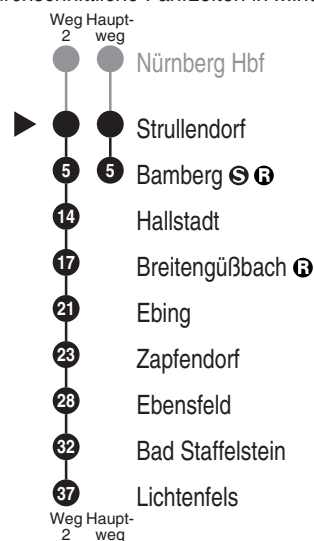

**DB Regio AG - Regio Franken**  
 Hinterm Bahnhof 33, 90459 Nürnberg  
**ReiseService-Tel.: 01805 996633**  
(14 Cent/Min. aus dem Dt. Festnetz,  
 Tarif bei Mobilfunk max. 42 Cent/Min.)  
 www.bahn.de • ran-bayern@bahn.de

Abfahrtszeiten ab  
**Strullendorf**

Richtung

**Bamberg**   
 (Lichtenfels)

Gültig ab 10.12.2017

Durchschnittliche Fahrzeiten in Minuten

Uhr	Montag - Freitag	Samstag	Sonn- / Feiertag	Uhr
5	26 55			5
6	06 52	06	06	6
7	06 55	06	06	7
8	06	06	06	8
9	06	06	06	9
10	06	06	06	10
11	06	06	06	11
12	06	06	06	12
13	06 55	06	06	13
14	06	06	06	14
15	06	06	06	15
16	09 55	09	09	16
17	06 55	06	06	17
18	06	06	06	18
19	06	06	06	19
20	06	06	06	20
21	06	06	06	21
22	06	06	06	22
23	06	06	06	23
0	23 <sup>2</sup>	23 <sup>2</sup>	23 <sup>2</sup>	0
1	06	06	06	1
2	06	06	06 43 <sup>A</sup>	2
3			43 <sup>A</sup>	3
4			55 <sup>A</sup>	4

Fahrten ohne Fahrwegangabe nehmen den Hauptweg

2 = fährt Weg 2

A = verkehrt nur in der Nacht vom 31.12.2017 zu 01.01.2018

**DB Regio AG - Regio Franken**  
 Hinterm Bahnhof 33, 90459 Nürnberg  
**ReiseService-Tel.: 01805 996633**  
(14 Cent/Min. aus dem Dt. Festnetz,  
 Tarif bei Mobilfunk max. 42 Cent/Min.)  
 www.bahn.de • ran-bayern@bahn.de

■ = verkehrt bis Forchheim

A = verkehrt nur in der Nacht vom 31.12.2017 zu 01.01.2018