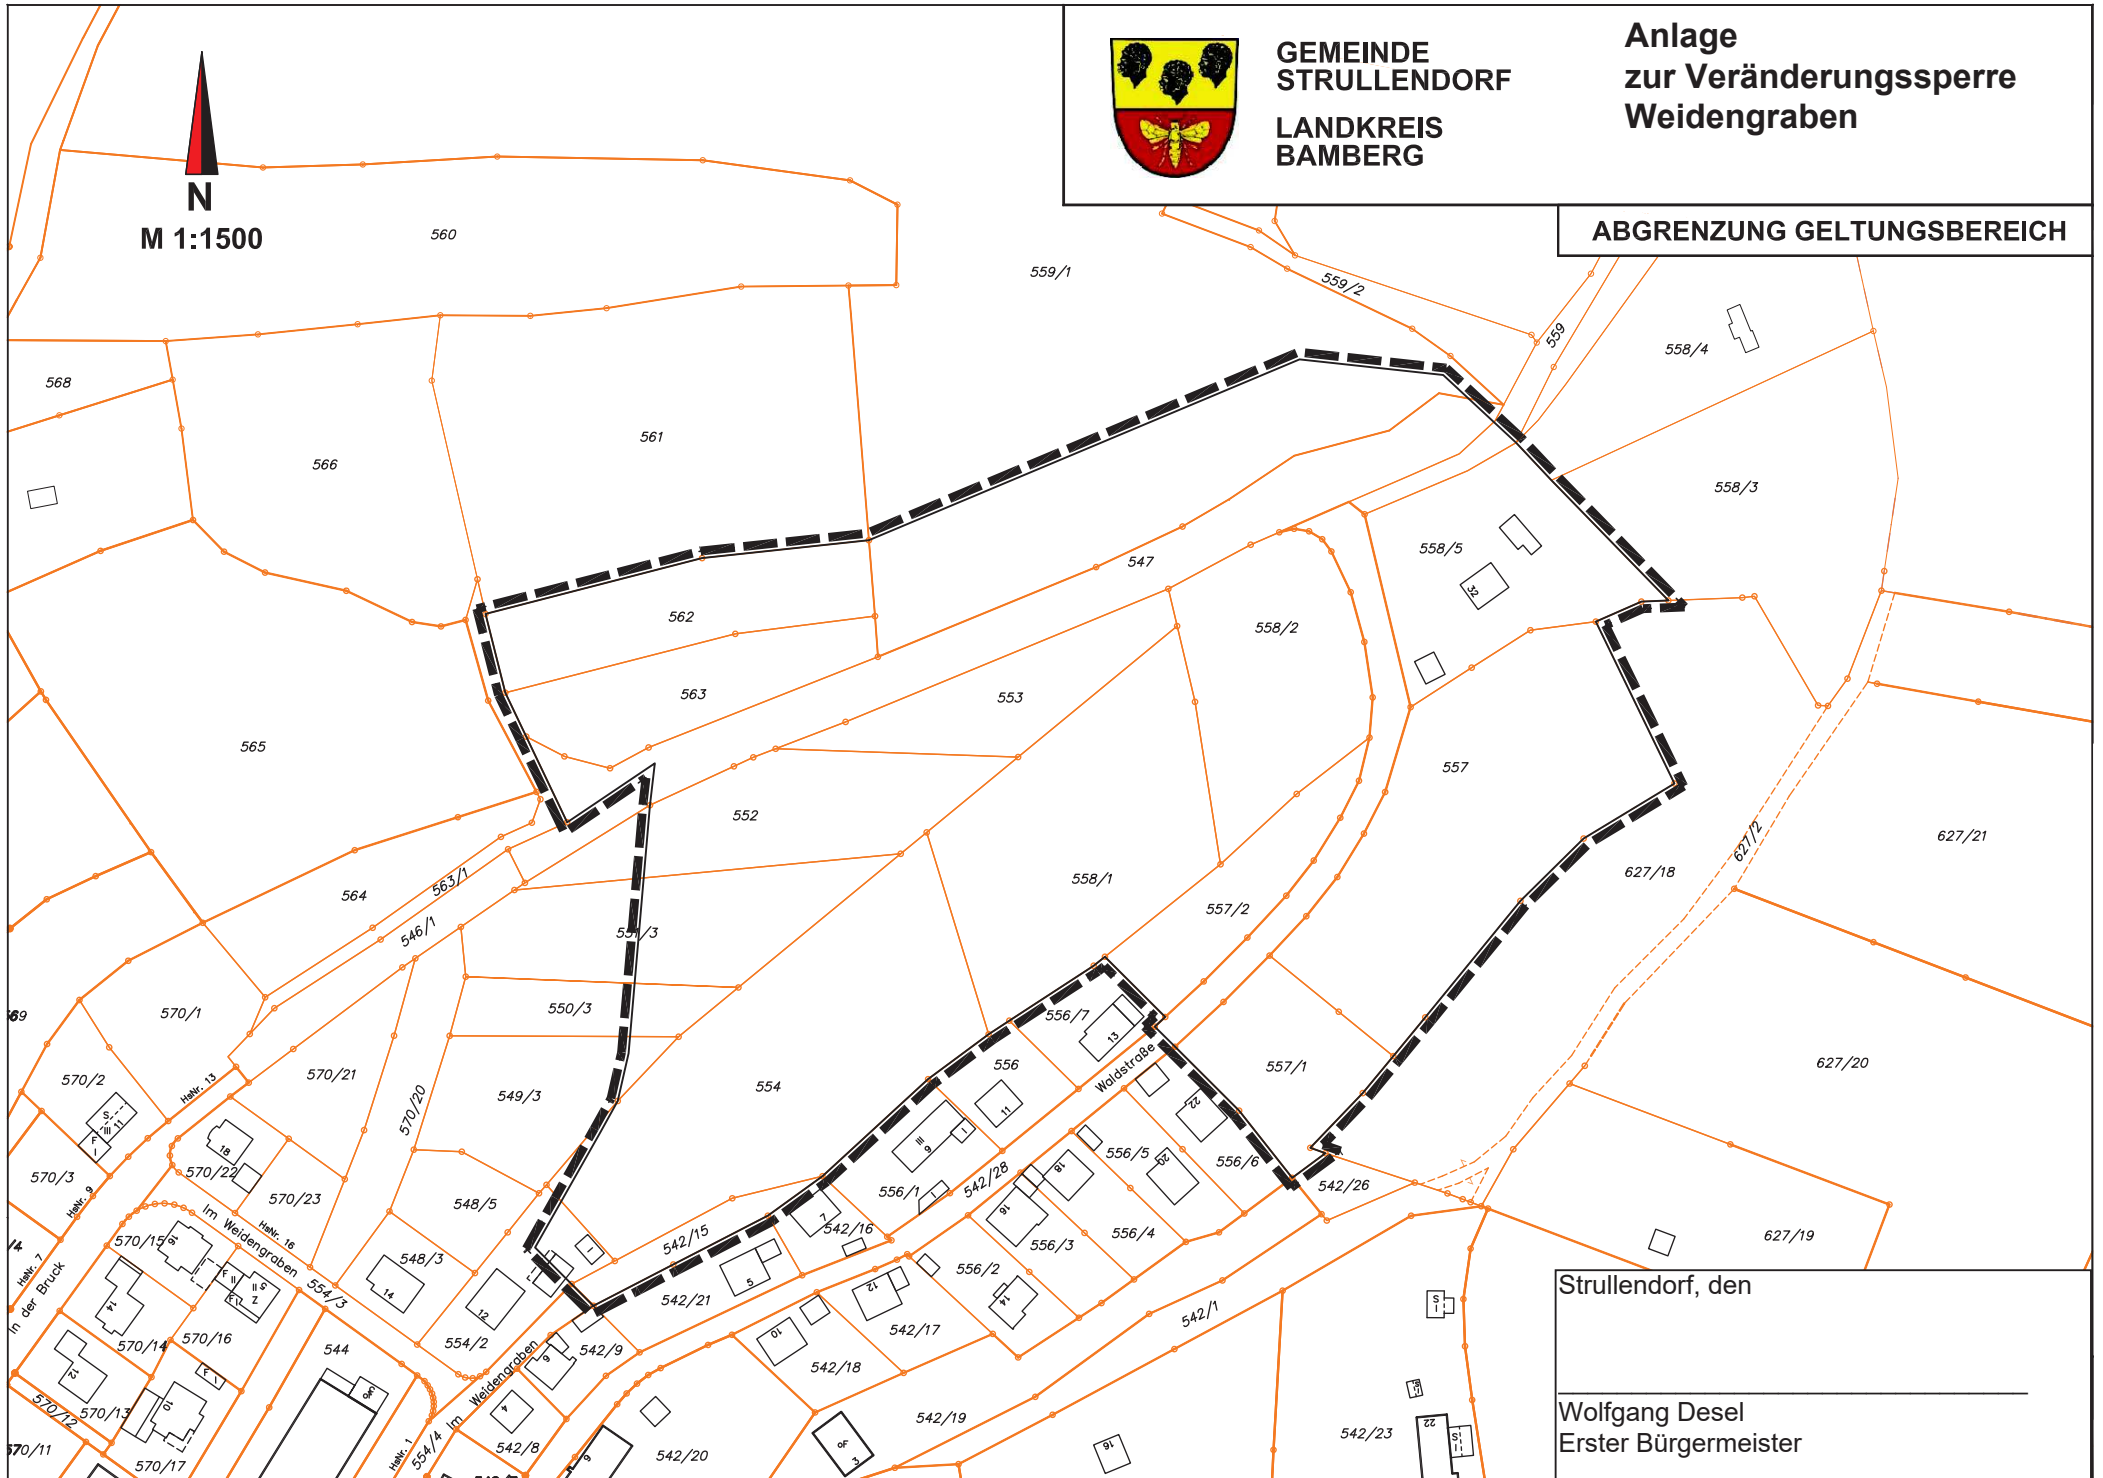

GEMEINDE
STRULLENDORF
LANDKREIS
BAMBERG

Anlage zur Veränderungssperre Weidengraben

ABGRENZUNG GELTUNGSBEREICH

N
M 1:1500

Strullendorf, den

Wolfgang Desel
Erster Bürgermeister